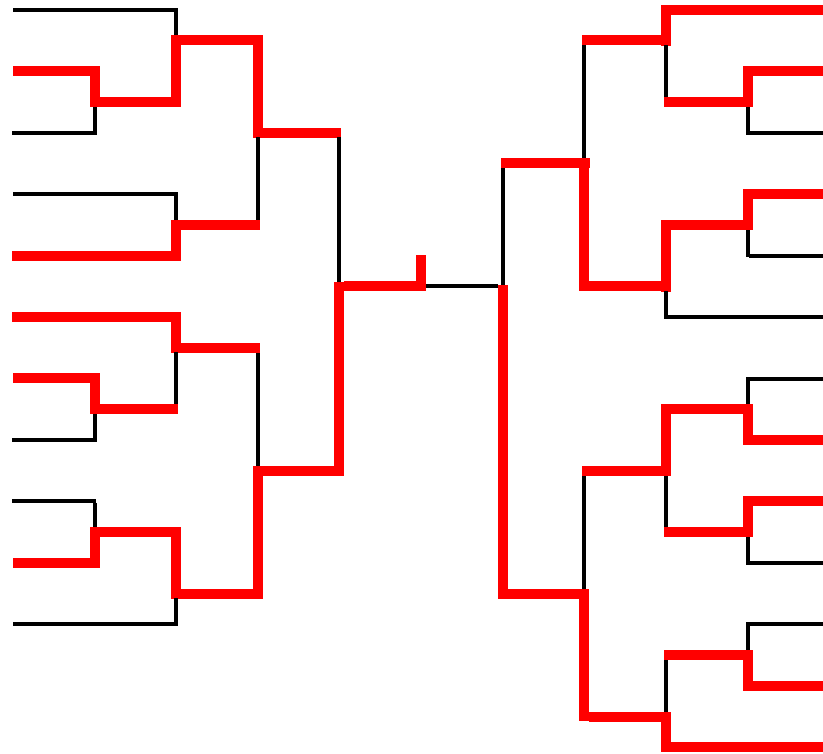

八女市小中学生夏季卓球大会
平成22年 7月 4日

1年男子Aパート

- 1 白谷 (筑南)
- 2 光延 (立花)
- 3 野田 (上陽)
- 4 中村 (広川)
- 5 池田 (八女学院)
- 6 松本 (黒木ジュニア)
- 7 樋口 (黒木)
- 8 渡辺 (上陽)
- 9 木下 (上陽)
- 10 牛嶋 泰 (立花)
- 11 川村 (輝翔館)

- 牛嶋 友 (立花) 12
- 鐘ヶ江 (上陽) 13
- 永野 (輝翔館) 14
- 仙頭 (黒木) 15
- 栗原 (筑南) 16
- 月足 (広川) 17
- 樋口 (上陽) 18
- 三宅 (黒木ジュニア) 19
- 森 (筑南) 20
- 田中 (輝翔館) 21
- 柴尾 (上陽) 22
- 今村 (立花) 23
- 小川 (黒木) 24

1年男子Bパート

1 井上	(立花)		山口	(黒木)	12
2 大和	(上陽)		松尾	(上陽)	13
3 三池	(黒木)		古賀	(輝翔館)	14
4 西田	(広川)		柿原	(筑南)	15
5 岡村	(上陽)		高山	(上陽)	16
6 坂田	(八女学院)		高山	(広川)	17
7 小川	(黒木ジュニア)		高良	(上陽)	18
8 堤	(立花)		甲斐	(輝翔館)	19
9 森松	(上陽)		古賀	(立花)	20
10 松崎	(筑南)		梅本	(広川)	21
11 福田	(輝翔館)		杉田	(上陽)	22
			川島	(筑南)	23